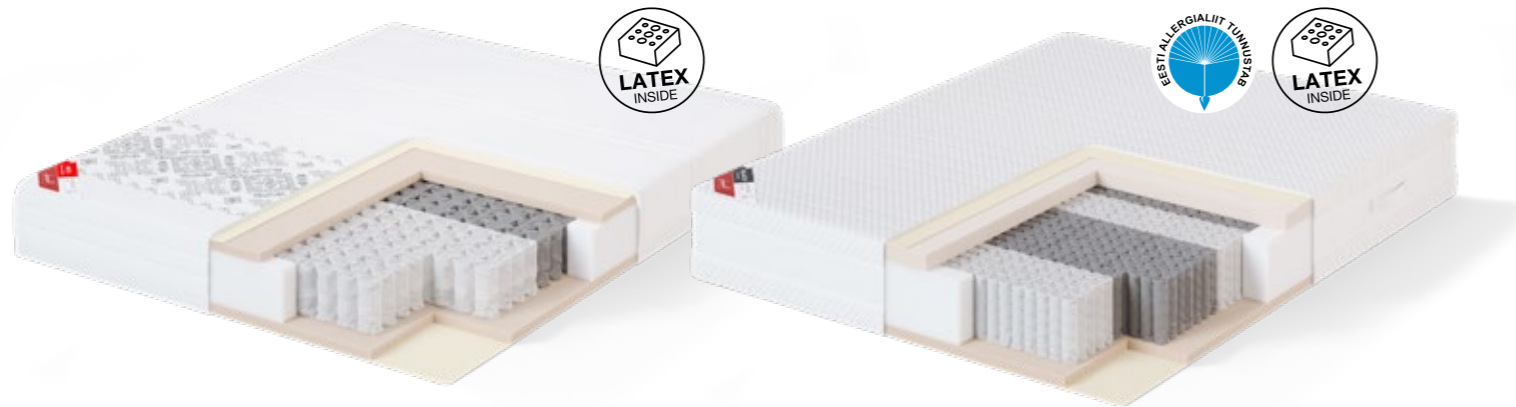

VEDRUMADRATSID

RED POCKET ETNO

Vedru	5-tsooniline <i>pocket</i>
Sisu	perforeeritud lateks 3 cm
Vooderdus	vill / puuvill
Kangas	Rahvuslik käsitöömuster, 50% viskoos / 50% polüester
Kanga eritöötlus	Sensity
Pestavus	40°C
Kõrgus (cm)	22
Mõõdud (cm)	80x200 / 90x200 / 120x200 / 140x200* / 160x200* / 180x200* / erimõõdud

* Võimalik tellida mööblikangast servaga.

JÄIK KESKMINE PEHME