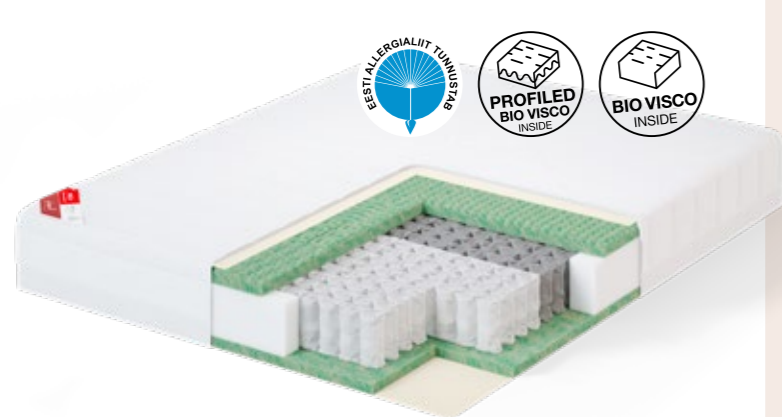

RED GREEN

Vedru	5-tsooniline <i>pocket</i>
Sisu	Profileeritud <i>Bio visco</i> 5cm / <i>Bio visco</i> 3cm
Vooderdus	puuvill / puuvill
Kangas	Seaqual, 100% polüester
Kanga eritöötlus	Recycled
Pestavus	60°C
Kõrgus (cm)	24
Mõõdud (cm)	80x200 / 90x200 / 120x200 / 140x200* / 160x200* / 180x200*

* Võimalik tellida mööblikangast servaga.

JÄIK KESKMINE PEHME