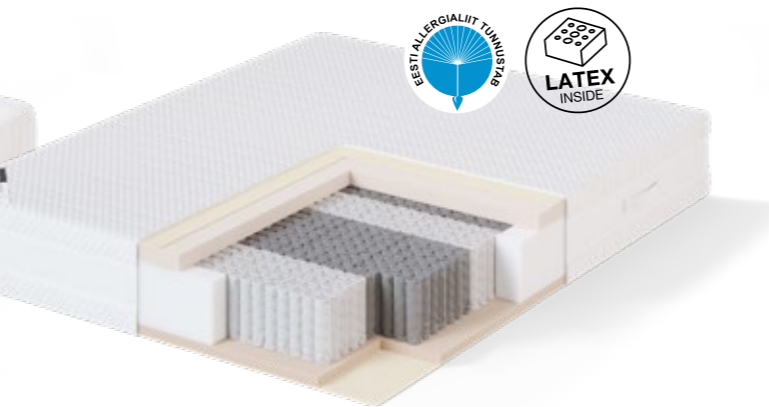

BLACK MULTIPOCKET LUX

Vedru	7-tsooniline <i>multipocket</i>
Sisu	<i>Pulse</i> lateks 5 cm / perforeeritud lateks 3 cm
Vooderdus	puuvill / puuvill
Kangas	Supersoft, 66% polüester / 32% modaal / 2% elastaan
Kanga eritöötlus	Sensity / Doucinelle
Pestavus	60°C
Kõrgus (cm)	27
Mõõdud (cm)	80x200 / 90x200 / 120x200 / 140x200 / 160x200* / 180x200*

* Võimalik tellida mööblikangast servaga.

KESKMINE PEHME