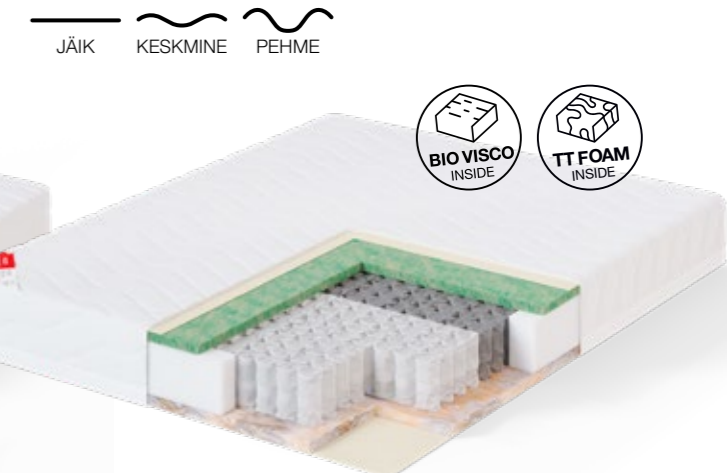

RED POCKET PLUS

Vedru	5-tsooniline <i>pocket</i>
Sisu	<i>Bio visco</i> 3 cm / <i>Tiger Touch</i> poroloon 3 cm
Vooderdus	puuvill / puuvill
Kangas	59% polüester / 41% puuvill
Kanga eritöötlus	Sanitized
Pestavus	40°C
Kõrgus (cm)	22
Mõõdud (cm)	80x200 / 90x200 / 120x200 / 140x200* / 160x200* / 180x200*

* Võimalik tellida mööblikangast servaga.

JÄIK KESKMINE PEHME