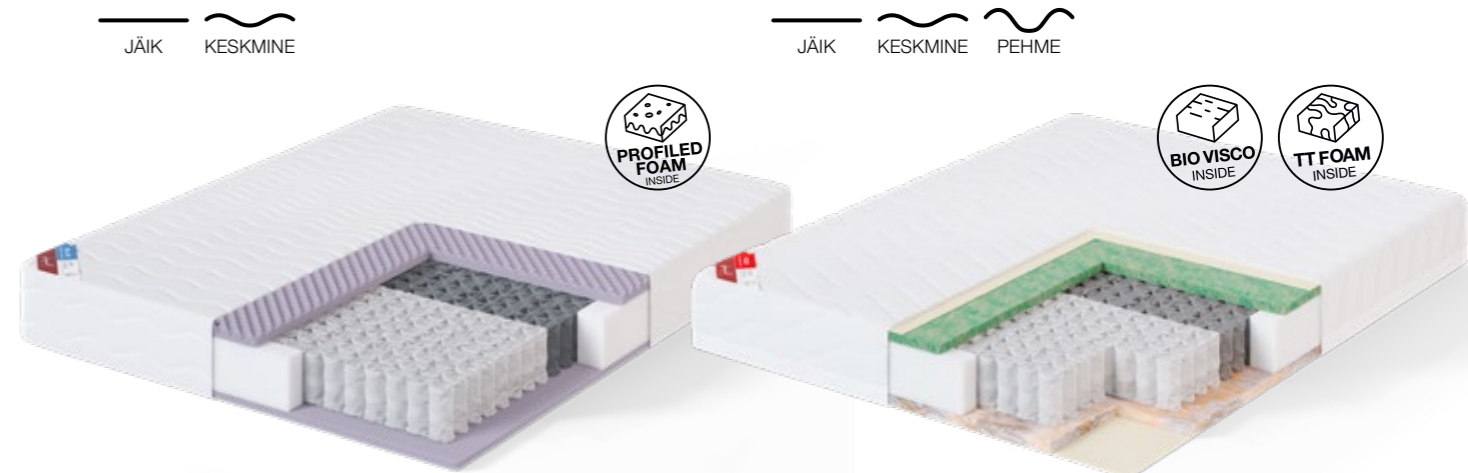

### RED POCKET

Vedru	5-tsooniline <i>pocket</i>
Sisu	<i>Tiger Touch</i> poroloon 3 cm
Vooderdus	vill / puuvill
Kangas	59% polüester / 41% puuvill
Kanga eritöötlus	Sanitized
Pestavus	40°C
Kõrgus (cm)	22
Mõõdud (cm)	80x200* / 90x200* / 120x200* / 140x200* / 160x200* / 180x200* / erimõõdud

### BLUE POCKET PLUS

Vedru	5-tsooniline <i>pocket</i>
Sisu	profileeritud poroloon 5 cm / poroloon 2,5 cm
Vooderdus	-
Kangas	100% polüester
Kanga eritöötlus	-
Pestavus	40°C
Kõrgus (cm)	23 cm
Mõõdud (cm)	80x200 / 90x200 / 120x200 / 140x200 / 160x200 / 180x200 / erimõõdud

### BLACK MULTIPOCKET

Vedru	7-tsooniline <i>multi pocket</i>
Sisu	<i>Tiger Touch</i> poroloon 3 cm
Vooderdus	vill / puuvill
Kangas	Supersoft, 66% polüester / 32% modaal / 2% elastaan
Kanga eritöötlus	Sensity / Doucinelle
Pestavus	60°C
Kõrgus (cm)	25
Mõõdud (cm)	80x200* / 90x200* / 120x200* / 140x200* / 160x200* / 180x200* / erimõõdud