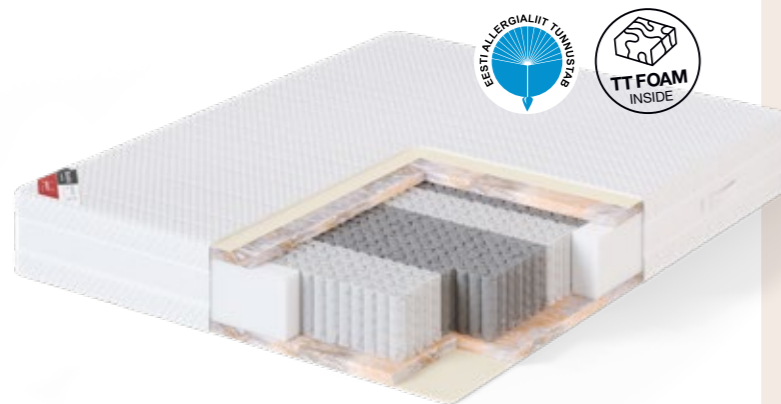

BLACK MULTIPOCKET

Vedru	7-tsooniline <i>multi pocket</i>
Sisu	<i>Tiger Touch</i> poroloon 3 cm
Vooderdus	vill / puuvill
Kangas	Supersoft, 66% polüester / 32% modaal / 2% elastaan
Kanga eritöötlus	Sensity / Doucinelle
Pestavus	60°C
Kõrgus (cm)	25
Mõõdud (cm)	80x200* / 90x200* / 120x200* / 140x200* / 160x200* / 180x200* / erimõõdud

* Võimalik tellida mööblikangast servaga.

JÄIK PEHME