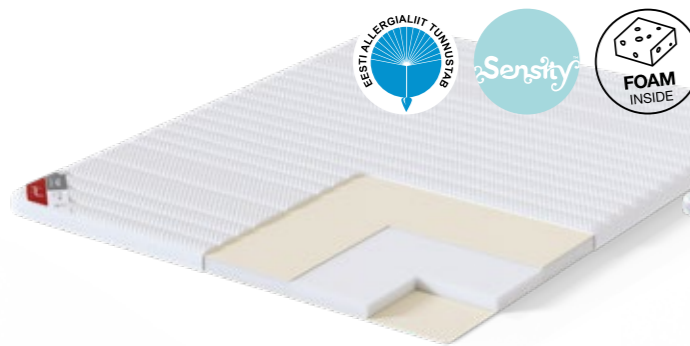

* Võimalik tellida mööblikangast servaga.

TOP LATEX ETNO

Sisu	perforeeritud lateks 3cm
Vooderdus	vill / puuvill
Kangas	Rahvuslik käsitöömuster 50% viskoos / 50% polüester
Kanga eritöötlus	Sensity
Pestavus	40°C
Kõrgus (cm)	4
Mõõdud (cm)	80x200 / 90x200 / 120x200 / 140x200 / 140x210 / 160x200 / 160x210 / 180x200 / 180x210 / erimõõdud

TOP GREEN

Sisu	7-tsooniline profileeritud <i>Bio visco</i> 5 cm
Vooderdus	vill / puuvill
Kangas	Seaqual, 100% polüester
Kanga eritöötlus	Recycled
Pestavus	60°C
Kõrgus (cm)	6
Mõõdud (cm)	80x200 / 90x200 / 120x200 / 140x200* / 160x200* / 180x200* / erimõõdud

* Võimalik tellida mööblikangast servaga.

KATTEMADRATSID

TOP GREEN

TOP Green on looduslähedastest ja -sõbralikest materjalidest valmistatud kvaliteetne kattedraks. Sisumaterjaliks on loodusliku kastoorõli sisaldusega Bio visco (ühel madraksipoolel massaaži-efekti tekitamiseks profileerituna), mille antibakteriaalsed omadused pärsivad tolmulestad levikut. Madraksi kattekangas on Seaqual™ polüesterkiust – materjalist, mis on valmistatud maailmamereest kokku korjatud ja ümber töödeldud plastikprügist. Uus materjal on inimesele 100% ohutu, mida kinnitab ka Öko-Tex sertifikaat.