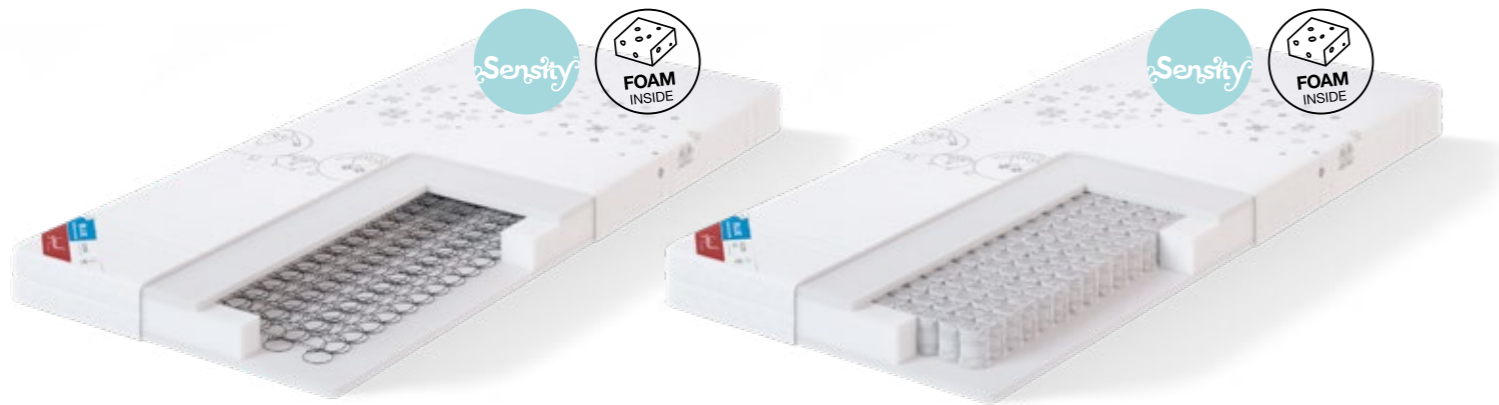

VEDRUMADRATSID

BLUE CHILDREN BONELL

Vedru	<i>bonell</i>
Sisu	poroloon 2 cm
Vooderdus	-
Kangas	50% viskoos / 50% polüester
Kanga eritöötlus	Sensity
Pestavus	40°C
Kõrgus (cm)	12
Möödud (cm)	70x155 / 80x200 / 90x200

PEHME

BLUE CHILDREN POCKET

Vedru	<i>pocket</i>
Sisu	poroloon 2 cm
Vooderdus	-
Kangas	50% viskoos / 50% polüester
Kanga eritöötlus	Sensity
Pestavus	40°C
Kõrgus (cm)	13
Möödud (cm)	70x155 / 80x200 / 90x200 / erimöödud

KESKMINE

KATTEMADRATSID

DAGGKAPA

Daggkapa kaitselinad

Sleepwelli valikus on Daggkapa kaitselinad nii laste-, vedru- kui kattemadratsitele. Pehmed ja vedelikukindlad kaitselinad on tänuväärseks lisakihiks just lastevoodites. Madratsite ja lastemadratsite kaitselinad on kaetud mugava, puuvillast ja polüestrist valmistatud pealiskihiga. Kattemadratsite kaitselinadel on Lyocell pealiskiht, mille valmistamiseks on kasutatud eukalüptipuitu.

TOP HYGIENIC

Sisu	-
Vooderdus	-
Kangas	100% polüester
Kanga eritöötlus	-
Pestavus	40°C
Kõrgus (cm)	1
Möödud (cm)	80x200 / 90x200 / 120x200 / 140x200 / 160x200 / 180x200

TOP HYGIENIC LUX

Sisu	-
Vooderdus	-
Kangas	Supersoft, 66% polüester / 32% modaal / 2% elastaan
Kanga eritöötlus	Sensity / Doucinelle
Pestavus	60°C
Kõrgus (cm)	1,5
Möödud (cm)	80x200 / 90x200 / 120x200 / 140x200 / 160x200 / 180x200 / erimöödud