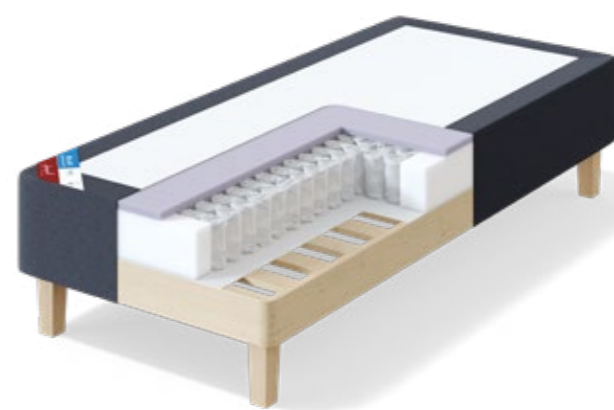

BLUE POCKET KUŠETT

Vedru	<i>pocket</i>
Sisu	poroloon 2,5 cm
Vooderdus	-
Kangas	3 mööblikangast, keskel hele stretš-kangas
Kanga eritöötlus	-
Pestavus	ei ole pestav
Kõrgus (cm)	28
Mõõdud (cm)	80x200 / 90x200 / 120x200 / 140x200

JÄIK