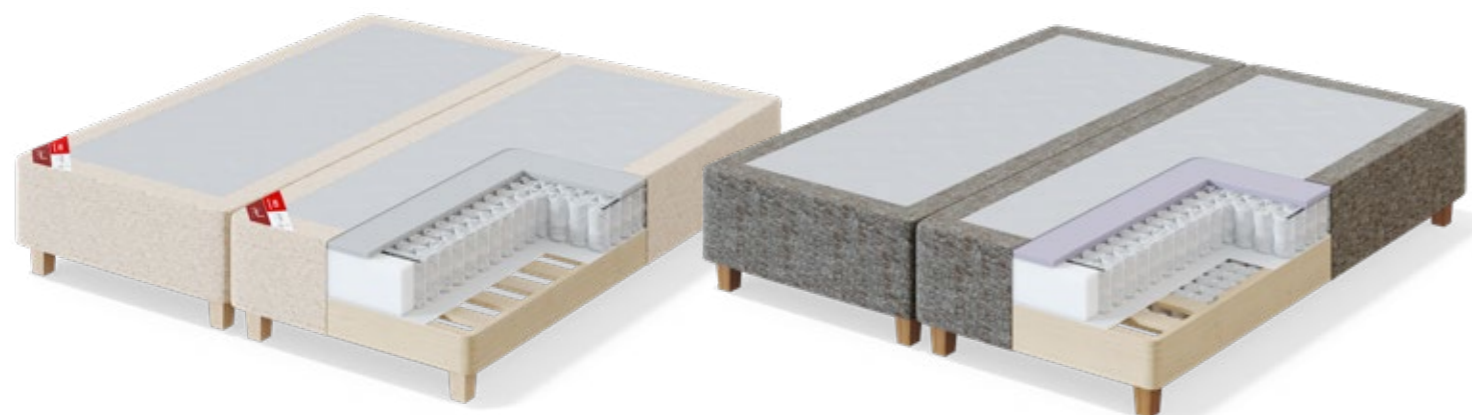

TOP LATEX LUX DUO

Sisu	profileeritud ja perforeeritud lateks 5 cm
Vooderdus	vill / puuvill
Kangas	Supersoft, 66% polüester / 32% modaal / 2% elastaan
Kanga eritöötlus	Sensity / Doucinelle
Pestavus	60°C
Kõrgus (cm)	6
Mõõdud (cm)	160x200 / 180x200

Võimalik tellida erimõõdus pikkusega 190 ja 210 cm.

ALUSKUŠETID

RED CONTINENTAL ALUSKUŠETT

Vedru	<i>pocket</i> servast servani
Sisu	poroloon 2,5 cm
Vooderdus	-
Kangas	14 mööblikangast, keskel Antislip kangas
Kanga eritöötlus	-
Pestavus	ei ole pestav
Kõrgus (cm)	28
Mõõdud (cm)	80x200 / 90x200 / 140x200

BLACK CONTINENTAL ALUSKUŠETT

Vedru	<i>pocket</i> servast servani / <i>minipocket</i>
Sisu	poroloon 2,5 cm
Vooderdus	-
Kangas	14 mööblikangast, keskel Antislip kangas
Kanga eritöötlus	-
Pestavus	ei ole pestav
Kõrgus (cm)	30
Mõõdud (cm)	80x200 / 90x200

KUŠETID

BLUE POCKET PLUS KUŠETT

Vedru	5-tsooniline <i>pocket</i>
Sisu	poroloon 2,5 cm
Vooderdus	-
Kangas	3 mööblikangast, keskel hele stretš-kangas
Kanga eritöötlus	-
Pestavus	ei ole pestav
Kõrgus (cm)	30
Mõõdud (cm)	80x200 / 80x210 / 90x200 / 90x210 / 120x200 / 120x210 / 140x200 / 140x210