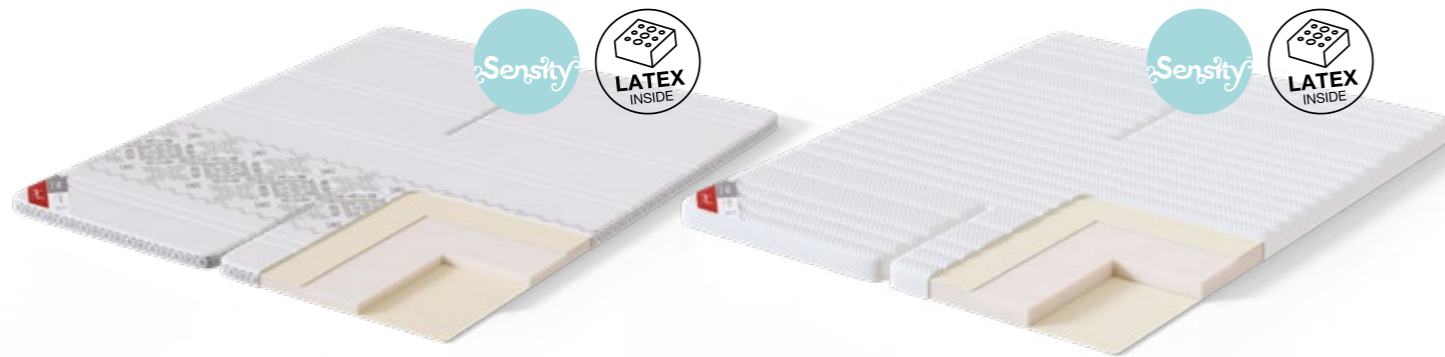

KATTEMADRATSID MOOTORVOODITELE

TOP LATEX ETNO DUO

Sisu	perforeeritud lateks 3 cm
Vooderdus	vill / puuvill
Kangas	Rahvuslik käsitöömuster 50% viskoos / 50% polüester
Kanga eritöötlus	Sensity
Pestavus	40°C
Kõrgus (cm)	4
Mõõdud (cm)	160x200 / 180x200

TOP LATEX LUX DUO

Sisu	profileeritud ja perforeeritud lateks 5 cm
Vooderdus	vill / puuvill
Kangas	Supersoft, 66% polüester / 32% modaal / 2% elastaan
Kanga eritöötlus	Sensity / Doucinelle
Pestavus	60°C
Kõrgus (cm)	6
Mõõdud (cm)	160x200 / 180x200

Võimalik tellida erimõõdus pikkusega 190 ja 210 cm.

ALUSKUŠETID

RED CONTINENTAL ALUSKUŠETT

Vedru	<i>pocket</i> servast servani
Sisu	poroloon 2,5 cm
Vooderdus	-
Kangas	14 mööblikangast, keskel Antislip kangas
Kanga eritöötlus	-
Pestavus	ei ole pestav
Kõrgus (cm)	28
Mõõdud (cm)	80x200 / 90x200 / 140x200

BLACK CONTINENTAL ALUSKUŠETT

Vedru	<i>pocket</i> servast servani / <i>minipocket</i>
Sisu	poroloon 2,5 cm
Vooderdus	-
Kangas	14 mööblikangast, keskel Antislip kangas
Kanga eritöötlus	-
Pestavus	ei ole pestav
Kõrgus (cm)	30
Mõõdud (cm)	80x200 / 90x200