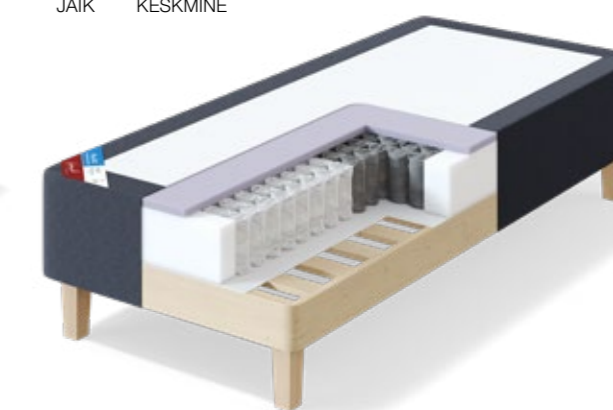

BLACK CONTINENTAL ALUSKUŠETT

Vedru	<i>pocket</i> servast servani / <i>minipocket</i>
Sisu	poroloon 2,5 cm
Vooderdus	-
Kangas	14 mööblikangast, keskel Antislip kangas
Kanga eritöötlus	-
Pestavus	ei ole pestav
Kõrgus (cm)	30
Mõõdud (cm)	80x200 / 90x200

KUŠETID

BLUE POCKET PLUS KUŠETT

Vedru	5-tsooniline <i>pocket</i>
Sisu	poroloon 2,5 cm
Vooderdus	-
Kangas	3 mööblikangast, keskel hele stretš-kangas
Kanga eritöötlus	-
Pestavus	ei ole pestav
Kõrgus (cm)	30
Mõõdud (cm)	80x200 / 80x210 / 90x200 / 90x210 / 120x200 / 120x210 / 140x200 / 140x210

Võimalik tellida erimõõdus pikkusega 190 cm.

JÄIK KESKMINE

BLUE POCKET KUŠETT

Vedru	<i>pocket</i>
Sisu	poroloon 2,5 cm
Vooderdus	-
Kangas	3 mööblikangast, keskel hele stretš-kangas
Kanga eritöötlus	-
Pestavus	ei ole pestav
Kõrgus (cm)	28
Mõõdud (cm)	80x200 / 90x200 / 120x200 / 140x200