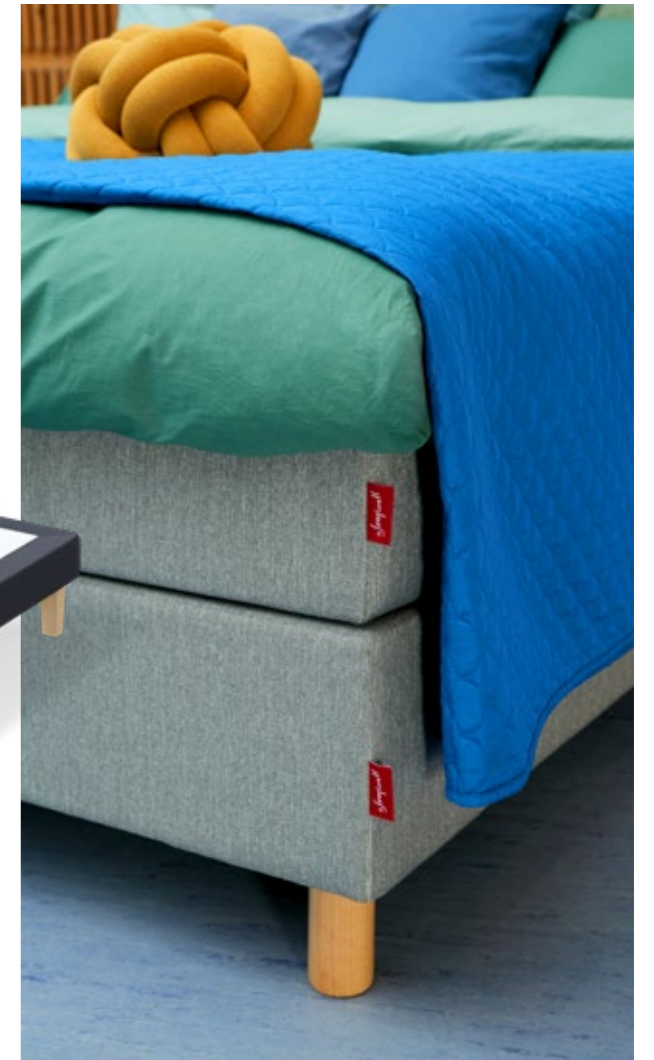

ALUSRAAMID

BLUE ALUSRAAM

Vedru	-
Sisu	-
Vooderdus	-
Kangas	3 mööblikangast
Kanga eritöötlus	-
Pestavus	ei ole pestav
Kõrgus (cm)	12
Mõõdud (cm)	80x200 / 90x200 / 120x200 / 140x200