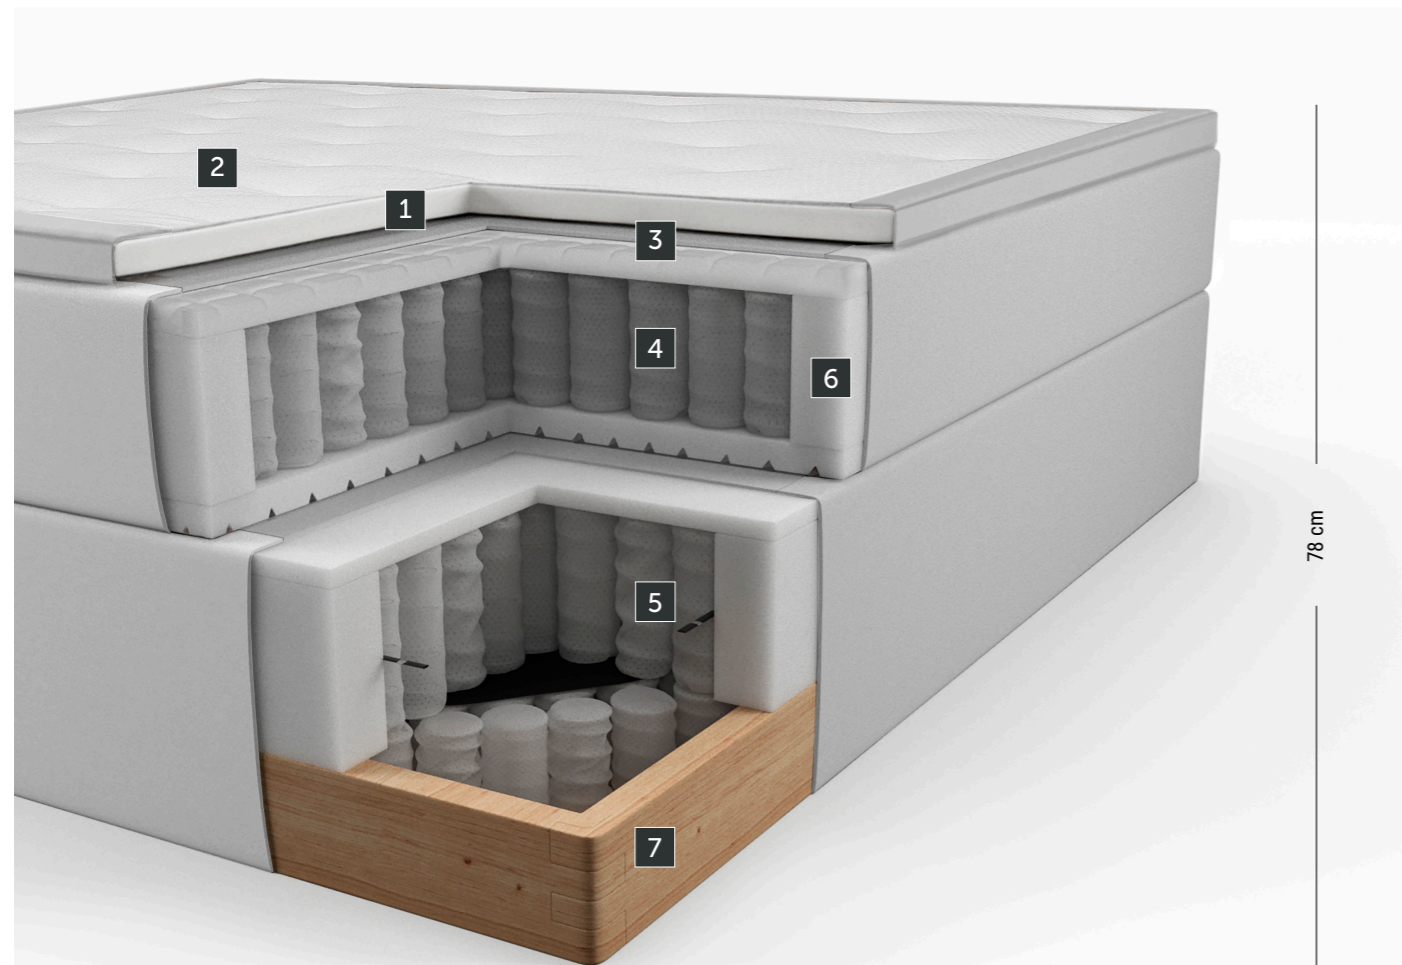

Nordkapp

Kontinentaalvoodi

NORTH
BEDS®

- 100% looduslik latekssisu** – 100% FSC sertifitseeritud perforatsiooniga looduslik latekssisu tagab optimaalse mugavuse ja hingavuse. Looduslikul lateksil on pikem eluiga ja see on biolagunev.
- Stretch Plus kangas** – eriti tugev veniv kangas elastaani sisaldusega ja suurema tihedusega tagab kehale parima kohandumise madratsil. Kattemadratsi pind on silikooni baasil polüesterpolsterdusega, et pakkuda pehmeimat mugavustunnet voodis.
- Cloudtex Contura polsterdus 3 cm** – Cloudtex polsterduse reljeefne pind tagab kehale parima kohanemise madratsiga, luues pilvel hõljumise tunde.

- Amazing 7-tsoonilised pocket-vedrud 18 cm** – ergonomilised vedrud kohanduvad kõikide kehatüüpidega.
- Kaks kihti pocket-vedrusid raamis** – tagavad stabiilsuse ja võimaldavad partneril häirimatult magada.
- Stabiilsed ääred** – sisseehitatud poroloonist servatugevdus võimaldab kasutada kogu madratsi pinda.
- 16 cm täispuidust raam** – kindlustab voodi hea stabiilsuse ja pikaegse vastupidavuse.

Mugavusaste

A++

Amazing Plus

- H. 18 cm
- 8 keeret
- 3 cm Contura Cloudtex +
- 3 vedrukihti
- 16 cm raam +

Vali jäikuse aste

- Keskmine
- Jäik
- X-Jäik
- Keskmine/Jäik
- Jäik/X-Jäik

Saadavad suurused

- 120x200
- 140x200
- 150x200
- 160x200
- 180x200
- 180x210
- 210x210