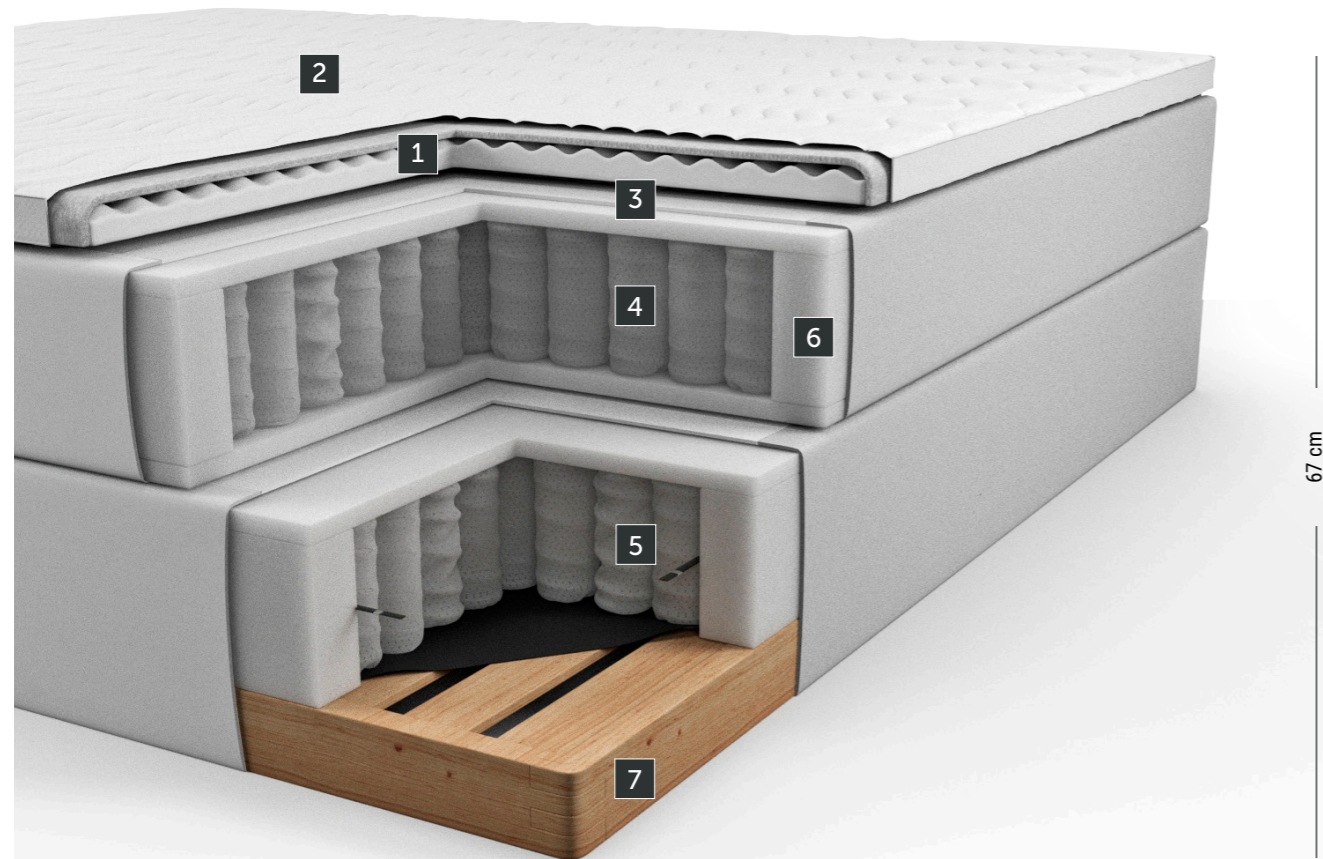

Lyngen

Kontinentaalvoodi

NORTH
BEDS®

- 1 Softflex 3 comfort poroloon sisu** – avatud struktuuriga poroloon kindlustab madrati hea vastupidavuse ja stabiilsuse.
- 2 Pestav Jersey Stretch kangas** – tagab kehale parima kohandumise madratisil. Hügieeniline, võib pesta 60°C juures.
- 3 Softflex 2 polsterdus 2 cm** – pakub veelgi parema mugavustunde ja tagab madrati vastupidavuse.
- 4 Brilliant 7-tsooni pocket-vedrud 15 cm** – ergonomilised vedrud kohanduvad kõikide kehatüüpidega.
- 5 Pocket-vedrud raamis 15 cm** – tagavad stabiilsuse ja võimaldavad partneril häirimatult magada.
- 6 Stabiilsed ääred** – sisseehitatud poroloonist servatugevdus võimaldab kasutada kogu madrati pinda.
- 7 8 cm täispuidust raam** – kindlustab voodi hea stabiilsuse ja pikaegse vastupidavuse.

Mugavusaste

B Brilliant

- H. 15 cm
- 6 keeret +
- 2 cm Softflex 2 +
- 2 vedrukihti

Vali jäikuse aste

- Keskmine
- Jäik
- X-Jäik
- Keskmine/Jäik
- Jäik/X-Jäik

Saadavad suurused

- 120x200
- 140x200
- 150x200
- 160x200
- 180x200
- 180x210
- 210x210

Kušett/Voodi panipaigaga

N^oRTH
BEDS

- 1 Softflex 3 comfort poroloon sisu** – avatud struktuuriga poroloon kindlustab matrasi hea vastupidavuse ja stabiilsuse.
- 2 Pestav Jersey Stretch kangas** – tagab kehale parima kohandumise matrasi. Hügieeniline, võib pesta 60°C juures.
- 3 Softflex 1 polsterdus 2 cm** – pakub veelgi parema mugavustunde ja tagab matrasi vastupidavuse.
- 4 Comfort 7-tsooni pocket-vedrud 15 cm** – ergonomilised vedrud kohanduvad kõikide kehatüüpidega.
- 5 Mini bonell 7 cm** – teine kiht vedrusid raami sees tagab lisamugavuse.
- 6 Stabiilsed ääred** – sisseehitatud poroloonist servatugevdus võimaldab kasutada kogu matrasi pinda.
- 7 8 cm täispuidust raam** – kindlustab voodi stabiilsuse ja pikaajase vastupidavuse.

Jäikus

Jäik

Lyngen kušett

Saadavad suurused

- 75x200
- 90x200
- 120x200

Lyngen voodi panipaigaga

Saadavad suurused

- 80x200
- 90x200
- 120x200
- 140x200
- 160x200