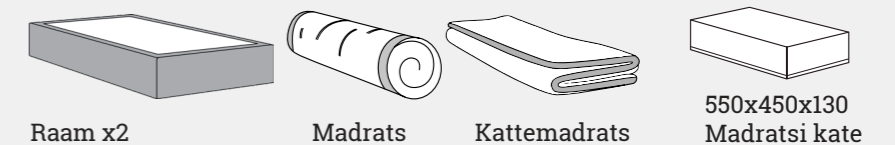

Transpordi toode ise koju