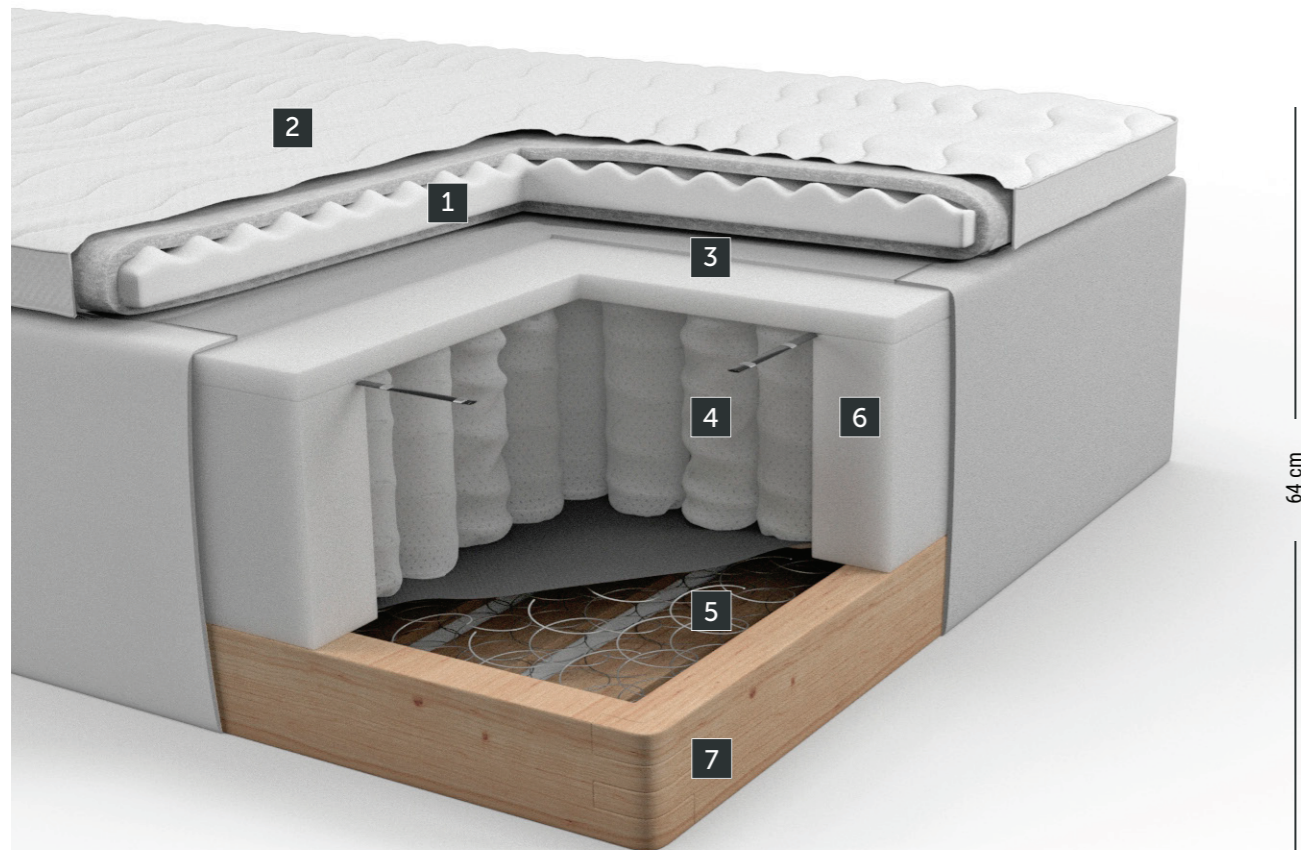

Lyngen

Kontinentaalvoodi

NORTH
BEDS®

- 1 Softflex 3 comfort poroloon sisu** – avatud struktuuriga poroloon kindlustab madrati hea vastupidavuse ja stabiilsuse.
- 2 Pestav Jersey Stretch kangas** – tagab kehale parima kohandumise madratisil. Hügieeniline, võib pesta 60°C juures.
- 3 Softflex 2 polsterdus 2 cm** – pakub veelgi parema mugavustunde ja tagab madrati vastupidavuse.
- 4 Brilliant 7-tsooni pocket-vedrud 15 cm** – ergonomilised vedrud kohanduvad kõikide kehatüüpidega.
- 5 Pocket-vedrud raamis 15 cm** – tagavad stabiilsuse ja võimaldavad partneril häirimatult magada.
- 6 Stabiilsed ääred** – sisseehitatud poroloonist servatugevdus võimaldab kasutada kogu madrati pinda.
- 7 8 cm täispuidust raam** – kindlustab voodi hea stabiilsuse ja pikaegse vastupidavuse.

Mugavusaste

B Brilliant

- H. 15 cm
- 6 keeret +
- 2 cm Softflex 2 +
- 2 vedrukihti

Vali jäikuse aste

- Keskmine
- Jäik
- X-Jäik
- Keskmine/Jäik
- Jäik/X-Jäik

Saadavad suurused

- 120x200
- 140x200
- 150x200
- 160x200
- 180x200
- 180x210
- 210x210

Kušett/Voodi panipaigaga

N^oRTH
BEDS

- 1 Softflex 3 comfort poroloon sisu** – avatud struktuuriga poroloon kindlustab matrasi hea vastupidavuse ja stabiilsuse.
- 2 Pestav Jersey Stretch kangas** – tagab kehale parima kohandumise matrasi. Hügieeniline, võib pesta 60°C juures.
- 3 Softflex 1 polsterdus 2 cm** – pakub veelgi parema mugavustunde ja tagab matrasi vastupidavuse.
- 4 Comfort 7-tsooni pocket-vedrud 15 cm** – ergonomilised vedrud kohanduvad kõikide kehatüüpidega.
- 5 Mini bonell 7 cm** – teine kiht vedrusid raami sees tagab lisamugavuse.
- 6 Stabiilsed ääred** – sisseehitatud poroloonist servatugevdus võimaldab kasutada kogu matrasi pinda.
- 7 8 cm täispuidust raam** – kindlustab voodi stabiilsuse ja pikaajase vastupidavuse.

Mugavusaste

C+ Comfort Plus

- H. 15 cm
- 5 keeret
- 2 cm Softflex 1
- 2 vedrukihti +

25/5
GARANTII

AKTIIVNE
TSOONISÜSTEEM

DISAINITUD
NORRAS
TOODETUD EUROOPAS

60°

TERVIKLIK
MADRATSIPIND