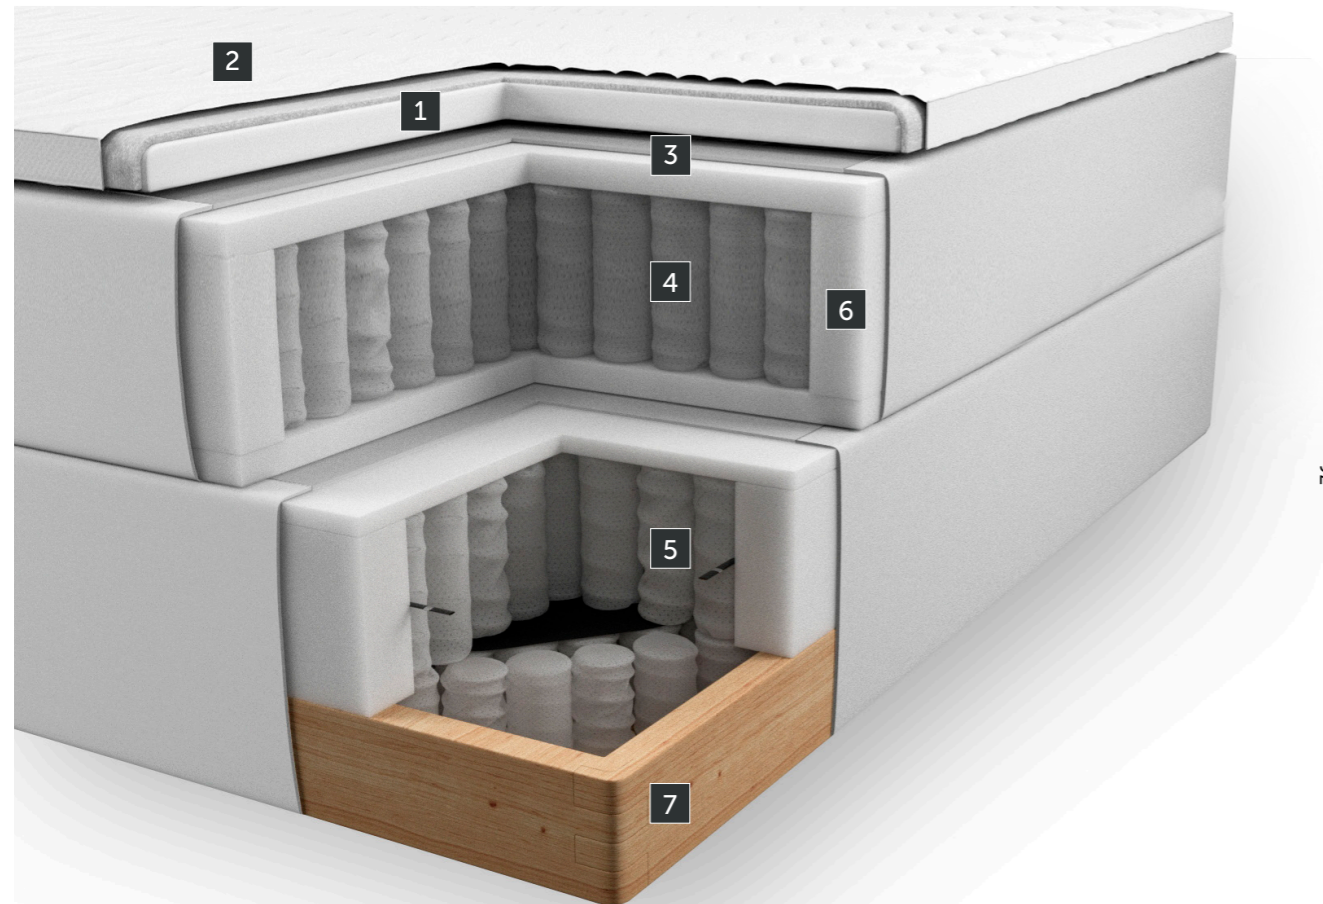

Lofoten

Kontinentaalvoodi

NORTH
BEDS

- 100% looduslik latekssisu** – 100% FSC sertifitseeritud perforatsiooniga looduslik latekssisu tagab optimaalse mugavuse ja hingavuse. Looduslikul lateksil on pikem eluiga ja see on biolagunev.
- Pestav Stretch Plus kangas** – eriti tugev veniv kangas elastaani sisaldusega ja suurema tihedusega tagab kehale parima kohandumise madratsil. Hügieeniline, võib pesta 60°C juures. Madrats on töödeldud Purotex + antibakteriaalse vahendiga.
- Cloudtex polsterdus 3 cm** – annab suurema mugavustunde ja tagab madratsi vastupidavuse. Sama elastne ja vetruv nagu lateks.
- Amazing 7-tsoonilised pocket-vedrud 18 cm** – ergonomilised vedrud kohanduvad kõikide kehatüüpidega.
- Kaks kihti pocket-vedrusid raamis** – tagavad stabiilsuse ja võimaldavad partneril häirimatult magada.
- Stabiilsed ääred** – sisseehitatud poroloonist servatugevdus võimaldab kasutada kogu madratsi pinda.
- 12 cm täispuidust raam** – kindlustab voodi hea stabiilsuse ja pikaegse vastupidavuse.

Mugavusaste

A+ Amazing Plus

- H. 18 cm +
- 8 keeret +
- 3 cm Cloudtex +
- 3 vedrukihti
- 12 cm raam

Vali jäikuse aste

Saadavad suurused

- 120x200
- 140x200
- 150x200
- 160x200
- 180x200
- 180x210
- 210x210