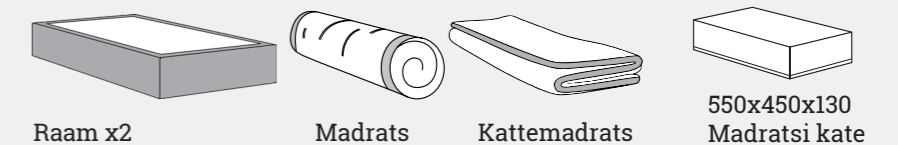

Transpordi toode ise koju