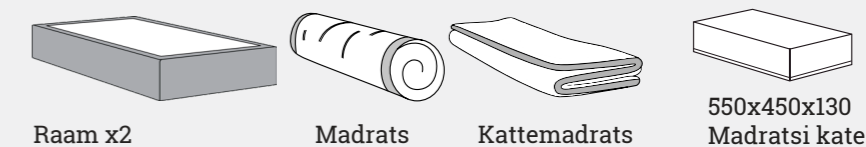

Transpordi toode ise koju