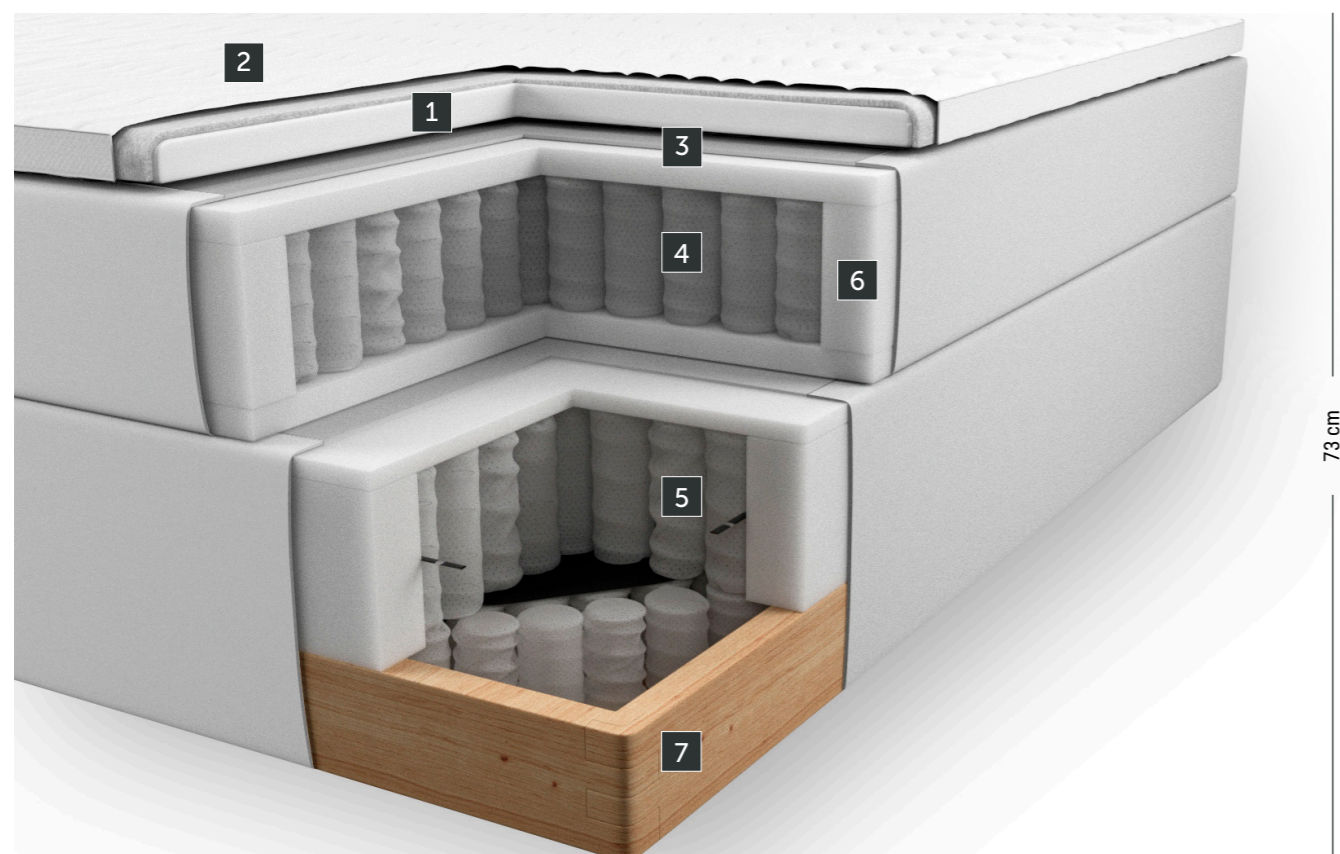

Kvitfjell

Kontinentaalvoodi

NORTH BEDS

- 1 Hybrid Latex sisu** – valmistatud sünteetiliste ja looduslike toorainete segust. Veelgi suurem tihedus pakub kehale mugava ja pehme tunde. Lateksmaterjal takistab bakterite kasvu ja tolmulestade levikut.
- 2 Pestav Stretch Plus kangas** – eriti tugev veniv kangas elastaani sisaldusega ja suurema tihedusega tagab kehale parima kohandumise madratsil. Hügieeniline, võib pesta 60°C juures. Madrats on töödeldud Purotex + antibakteriaalse vahendiga.
- 3 Softflex 3 polster 3 cm** – pakub veelgi parema mugavustunde ja tagab madratsi vastupidavuse.
- 4 Amazing 7-tsoonilised pocket-vedrud 15 cm** – ergonomilised vedrud kohanduvad kõikide kehatüüpidega.
- 5 Kaks kihti pocket-vedrusid raamis** – tagavad stabiilsuse ja võimaldavad partneril häirimatult magada.
- 6 Stabiilsed ääred** – sisseehitatud poroloonist servatugevdus võimaldab kasutada kogu madratsi pinda.
- 7 12 cm täispuidust raam** – kindlustab voodi hea stabiilsuse ja pikaajase vastupidavuse.

Mugavusaste

A Amazing

- H. 15 cm
- 7 keeret +
- 3 cm Softflex 3
- 3 vedrukihti +
- 12 cm raam

Vali jäikuse aste

- Keskmine
- Jäik
- X-Jäik
- Keskmine/Jäik
- Jäik/X-Jäik

Saadavad suurused

- 120x200
- 140x200
- 150x200
- 160x200
- 180x200
- 180x210
- 210x210