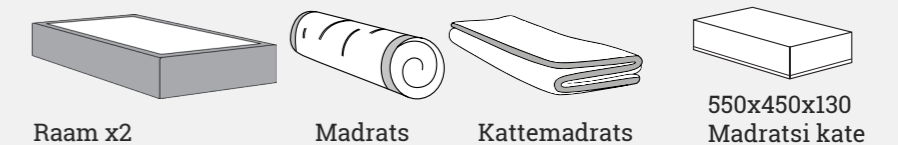

Saadavad suurused

- ☐ 120x200
- ☒ 140x200
- ☒ 150x200
- ☒ 160x200
- ☒ 180x200
- ☒ 180x210
- ☒ 210x210

Transpordi toode ise koju

Jalad