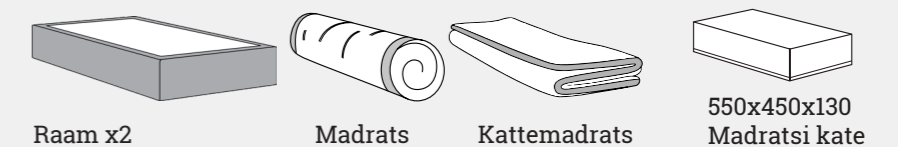

Transpordi toode ise koju