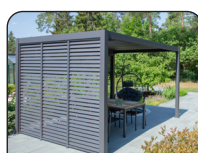

Žalūziju sieta