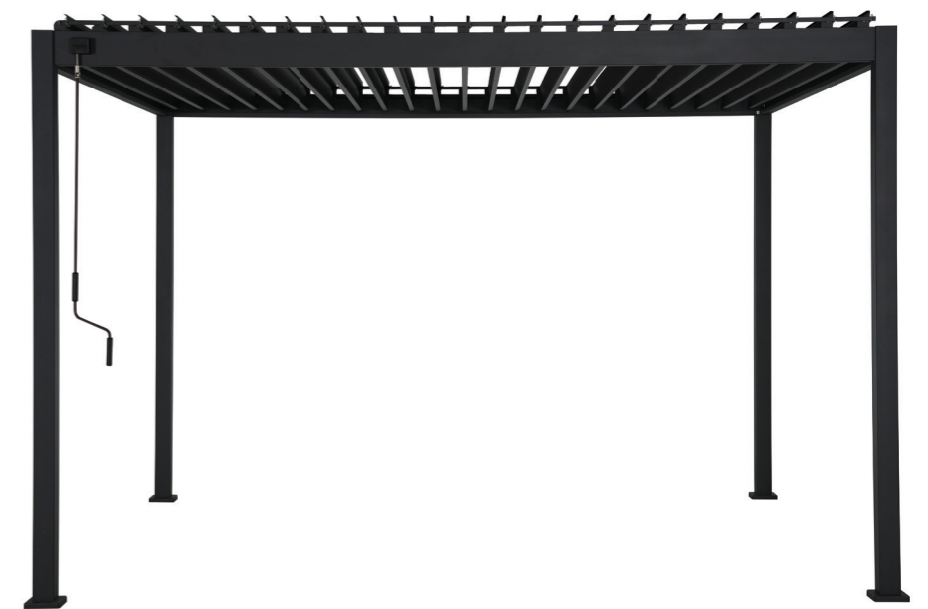

# Mirador 80

3x3m | 19486

Mirador 80 ir vienkāršākais un pieejamākais sērijas modelis, kas būtiski nezaudē funkcionalitāti. Nojumei ir cinkots tērauda rāmis un jumts, integrēta lietus ūdens novadīšanas sistēma. 80 mm kāju balsta diametrs un kompaktie savienojumi nodrošina optimālu izturību. Kā papildpiederumu, ir iespējams iegādāties tekstila rullo žalūziju.

## Specifikācija:

Šķērsriezums	80x80mm
Sijas šķērsriezums	135x45mm
Rāmja materiāls	cinkots tērauds
Jumta materiāls	cinkots tērauds

Krāsa	antracīta pelēks
Izmēri	2984,7x2984,7mm
Augstums	2400mm

# Mirador 88

3x3m | 19487  
3x3,6m | 19488

Mirador 88 ir lieliska izvēle funkcionālu un visa gada garumā izmantojamu āra telpu izveidošanai. Nojumei ir alumīnija rāmis, kāju balsta diametrs 88mm, cinkota tērauda jumts un integrēta lietus ūdens novadīšanas sistēma. Gudri izstrādāti atbalsta statņu savienojumi paliek nemanāmi un nodrošina tīru un skaidru kopējo iespaidu. Kā papildpiederumu, ir iespējams iegādāties tekstila rullo žalūziju.

## Specifikācija:

Šķērsriezums	88x88mm
Sijas šķērsriezums	140x50mm
Rāmja materiāls	alumīnijs
Jumta materiāls	cinkots tērauds

Krāsa	antracīta pelēks
Izmēri 3x3m	2982,2x2971,8mm
Izmēri 3x3,6m	2971,8x3591,8mm
Augstums	2408mm