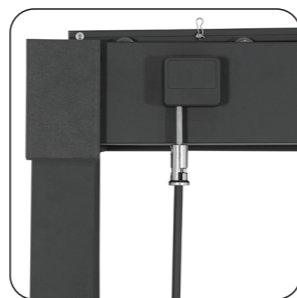

# Mirador 80

3x3m | 19486

Mirador 80 ir vienkāršākais un pieejamākais sērijas modelis, kas būtiski nezaudē funkcionalitāti. Nojumei ir cinkots tērauda rāmis un jumts, integrēta lietus ūdens novadīšanas sistēma. 80 mm kāju balsta diametrs un kompaktie savienojumi nodrošina optimālu izturību. Kā papildpiederumu, ir iespējams iegādāties tekstila rullo žalūziju.

## Specifikācija:

Šķērsriezums	80x80mm
Sijas šķērsriezums	135x45mm
Rāmja materiāls	cinkots tērauds
Jumta materiāls	cinkots tērauds

Krāsa	antracīta pelēks
Izmēri	2984,7x2984,7mm
Augstums	2400mm

# Mirador 88

3x3m | 19487  
3x3,6m | 19488

Mirador 88 ir lieliska izvēle funkcionālu un visa gada garumā izmantojamu āra telpu izveidošanai. Nojumei ir alumīnija rāmis, kāju balsta diametrs 88mm, cinkota tērauda jumts un integrēta lietus ūdens novadīšanas sistēma. Gudri izstrādāti atbalsta statņu savienojumi paliek nemanāmi un nodrošina tīru un skaidru kopējo iespaidu. Kā papildpiederumu, ir iespējams iegādāties tekstila rullo žalūziju.

## Specifikācija:

Šķērsriezums	88x88mm
Sijas šķērsriezums	140x50mm
Rāmja materiāls	alumīnijs
Jumta materiāls	cinkots tērauds

Krāsa	antracīta pelēks
Izmēri 3x3m	2982,2x2971,8mm
Izmēri 3x3,6m	2971,8x3591,8mm
Augstums	2408mm