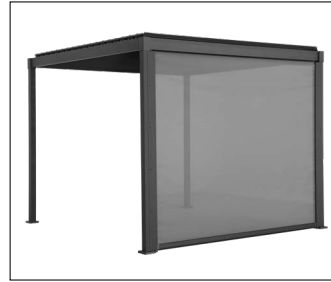

## Mirador 80 ja 88 lisad

### Ruloosein varikatusele MIRADOR 80 ja 88

Valmistatud õhukesest tekstilene võrgust

3m | 19494

### Sääsevõrk varikatusele MIRADOR 111

Valmistatud mustast polüestervõrgust 70g/m<sup>2</sup>.  
Komplekti kuuluvad kardinad varikatuse 4-le küljele

3x3m | 19464  
3x4m | 19465

### Polüesterkangast kardinad varikatusele MIRADOR 111

Valmistatud mustast polüesterkangast 180g/m<sup>2</sup>.  
Komplekti kuuluvad kardinad varikatuse 4-le küljele

3x3m | 19466  
3x4m | 19467