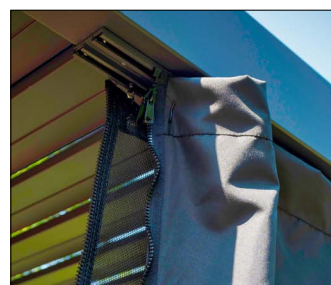

Kardinaasiinid varikatusele MIRADOR 111

Terasest kaherealised kardinaasiinid.
Komplekti kuuluvad konksud ja siinid varikatuse 4-le küljele

3x3m | 19462
3x4m | 19463

KARDINASIINID
JA KONKSUD
EI KUULU
KOMPLEKTI

KARDINASIINID
JA KONKSUD
EI KUULU
KOMPLEKTI

KARDINASIINID
JA KONKSUD
EI KUULU
KOMPLEKTI