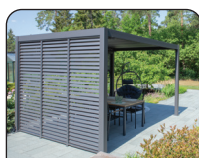

Mirador 111

3x6xH2,5m | 19477

3x3xH2,5m | 19460

3x4xH2,5m | 19461

Mirador 111 on sarja lipulaev, mis ühendab endas parimal viisil funktsionaalsuse, suurepärase disaini ja vastupidavuse. Varikatusel on alumiiniumraam, postide läbimõõt 111mm, galvaniseeritud terasest katus ja integreeritud vihmaveesüsteem. Laias lisatarvikute valikust on erinevat tüüpi seinu, mis võimaldavad luua vajadustele ja soovidele vastava omanäolise terviku.

Telli lisaks

VAATA
KOKKUPANEKU
VIDEOT

Säasevõrk

Polüesterkardinad

Külgakardinad

Kardinasiiidid

Ruloosein

Lamellsein

Reguleeritav
lamellsein

Lamellseina
vahepaneel

PC lükandsein

Lamell-lükandsein