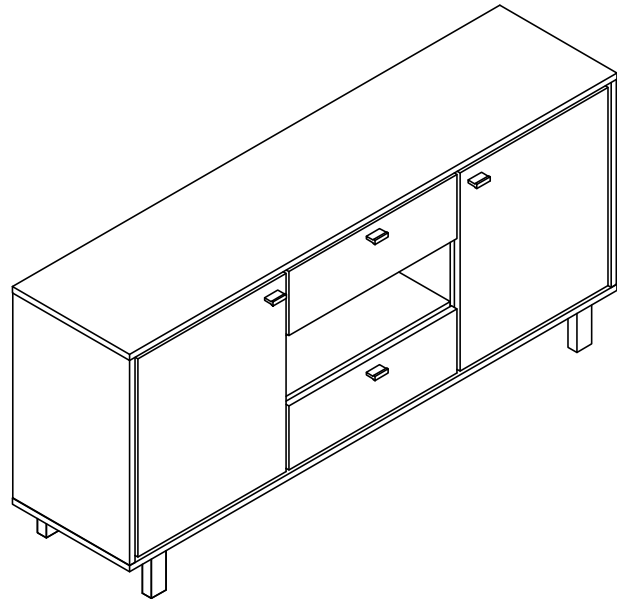

B015GS801
Side Board

NO.	SIZE	QTY
1	1646*396*18	1
2	1646*396*18	1
3/4	600*395*18	2
5/6	600*352*18	2
7	560*352*18	2
8	1608*128*18	2
9	1618*354*5	1
10	600*60*18	2
11	506*297*18	2
12/21	488*60*18	4
13	560*60*18	2
14/15	500*580*18	2
16/17	350*130*12	4
18	510*130*12	2
19	520*344*5	2
20	568*187*18	2

A / 4set	B W45D29H11.5 4pcs	C M4*22 8pcs
D M6*42 48pcs	E φ 15*13.5 48pcs	F M8*30 28pcs
G M3.5*12 16pcs	H φ 4*30 8pcs	I φ 12*18 8set
J / 1set	K M6*32 18pcs	L M6*40 4pcs
M / 4set	N / 8pcs	O 300mm 2PA
P W384D50H120 2PCS	Q W264D20H120 1PCS	