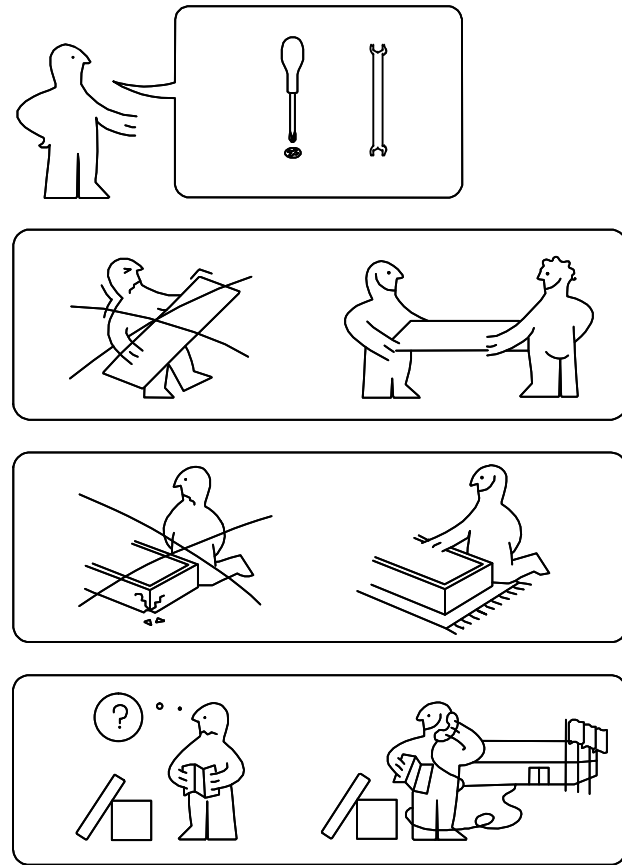

B015GS801
Side Board

NO.	SIZE	QTY
1	1646*396*18	1
2	1646*396*18	1
3/4	600*395*18	2
5/6	600*352*18	2
7	560*352*18	2
8	1608*128*18	2
9	1618*354*5	1
10	600*60*18	2
11	506*297*18	2
12/21	488*60*18	4
13	560*60*18	2
14/15	500*580*18	2
16/17	350*130*12	4
18	510*130*12	2
19	520*344*5	2
20	568*187*18	2